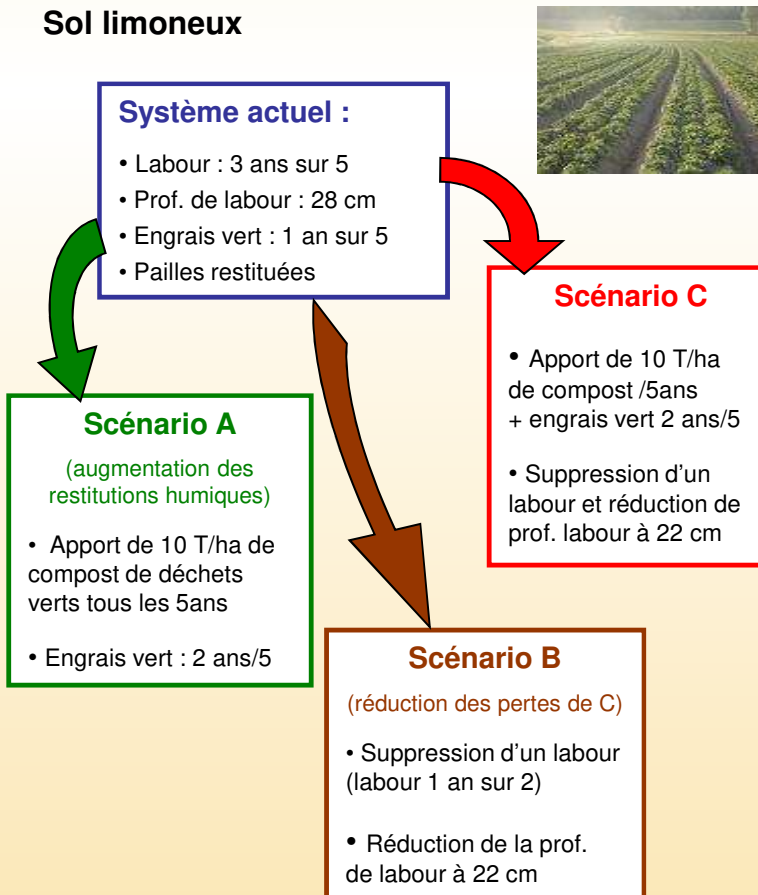

Bilan humique à la parcelle

Une prévision à long terme avec l'outil SIMEOS-AMG

Les principes du bilan humique

Un outil de simulation... Une aide à la décision pour améliorer les pratiques : SIMEOS-AMG *

Système légumier : Betterave / Pomme de Terre / Blé / Pois conserve / Blé

Sol limoneux

Réalisation : Agro-Transfert Ressources et Territoires, 2018, www.agro-transfert-rt.org

*SIMEOS-AMG :
outil de SIMulation de l'Etat Organique des Sols
basé sur le modèle AMG de l'INRA

Réalisez vos simulations sur simeos-amg.org