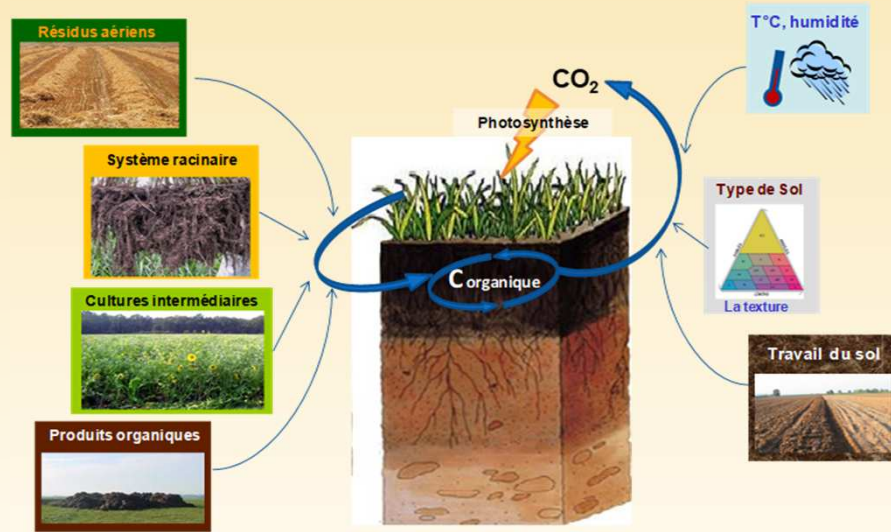

Bilan humique à la parcelle

Une prévision à long terme avec l'outil SIMEOS-AMG

Les principes du bilan humique

Un outil de simulation... Une aide à la décision pour améliorer les pratiques : SIMEOS-AMG *

Système légumier : Betterave / Pomme de Terre / Blé / Pois conserve / Blé

Sol limoneux

Réalisation : Agro-Transfert Ressources et Territoires, 2018, www.agro-transfert-rt.org

*SIMEOS-AMG :
outil de SIMulation de l'Etat Organique des Sols
basé sur le modèle AMG de l'INRA

Réalisez vos simulations sur simeos-amg.org