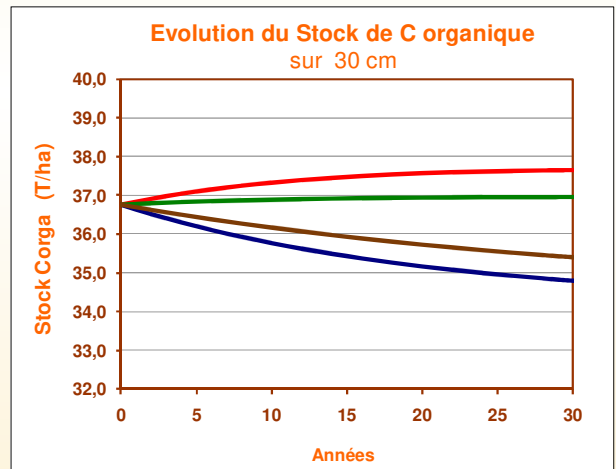

Bilan humique à la parcelle

Une prévision à long terme avec l'outil SIMEOS-AMG

Les principes du bilan humique

Un outil de simulation... Une aide à la décision pour améliorer les pratiques : SIMEOS-AMG *

Système légumier : Betterave / Pomme de Terre / Blé / Pois conserve / Blé

Sol limoneux

Réalisation : Agro-Transfert Ressources et Territoires, 2018, www.agro-transfert-rt.org

*SIMEOS-AMG :
outil de SIMulation de l'Etat Organique des Sols
basé sur le modèle AMG de l'INRA

Réalisez vos simulations sur simeos-amg.org