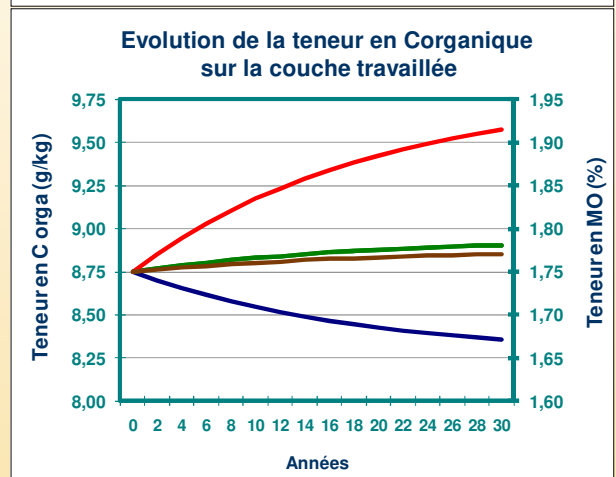

Un outil de simulation... Une aide à la décision pour améliorer les pratiques : SIMEOS-AMG *

Système légumier : Betterave / Pomme de Terre / Blé / Pois conserve / Blé

Sol limoneux